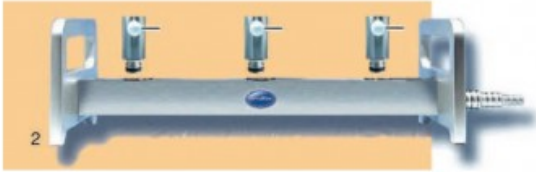

# RAMPE MODULARI 3 POSTI

Cod. 05.8449.99

Rampe modulari per filtrazioni SPEEDFLOW a 3 posti

## Descrizione

Caratteristiche principali:

- Le rampe modulari base SpeedFlow sono di 4 quattro diverse grandezze: a 1, 3, 4 e 6 posti, completamente smontabili per la pulizia e verifica delle varie parti.
- Possono essere assemblate a scelta con colonne uniformi o di diverso tipo, anche in forma mista. Ciò è fattibile semplicemente sostituendo le colonne di un tipo con altre di tipo diverso (colonne, bicchieri in vetro e acciaio inox e pinze sono da richiedere a parte)
- La costruzione è in acciaio inox satinato, con fianchi laterali a forma di maniglia in alluminio sui quali viene montato da un lato un portagomma con 3 diametri per tubi da vuoto di diametro 8, 12 e 16 mm e dall'altro lato un tappo di chiusura.
- Portagomma e tappo sono intercambiabili per favorire la vicinanza alla fonte del vuoto.

## Dati Tecnici

Posti	3
Lunghezza (mm)	420