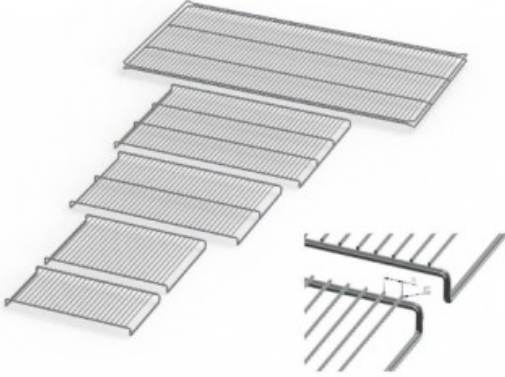

UF1060B32550

Cod. 23.9046.99

Ripiano grigliato supplementare in acciaio inox per UF 1060

Descrizione

Dati Tecnici

TUTTE LE INFORMAZIONI TECNICHE RIPORTATE NEL PRESENTE DOCUMENTO SONO QUELLE INDICATE E PREDISPOSTE DAL PRODUTTORE DEL PRODOTTO, RAGION PER CUI GHIARONI NON PUO' GARANTIRE SULLA COMPLETEZZA O CORRETTEZZA DELLE STESSE