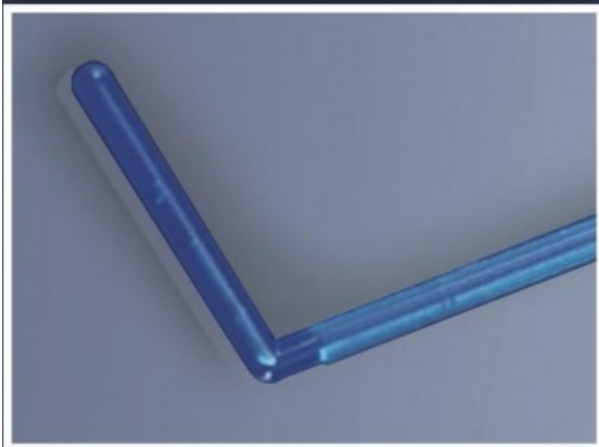

PER BATTERIOLOGIA

Cod. 14.7191.99

ANSE A "L" POLISTIROLO BLU CF 5 IRRAGGIATE IMBALLO 2000 PZ

Descrizione

Anse ad angolo retto.

Sono utilizzate per eseguire strisci su terreni agarizzati.

Dimensione mm 150x40. Sterili.

Dati Tecnici

Confezione (pezzi)	5
Imballo (pezzi)	2000
Materiale	Polistirolo blu

TUTTE LE INFORMAZIONI TECNICHE RIPORTATE NEL PRESENTE DOCUMENTO SONO QUELLE INDICATE E PREDISPOSTE DAL PRODUTTORE DEL PRODOTTO, RAGION PER CUI GHIARONI NON PUO' GARANTIRE SULLA COMPLETEZZA O CORRETTEZZA DELLE STESSE