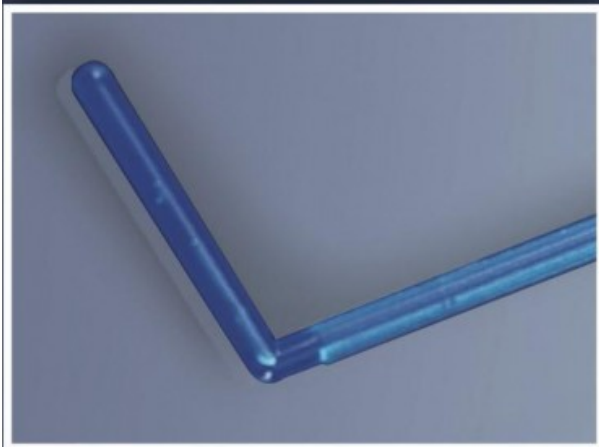

PER BATTERIOLOGIA

Cod. 14.7190.99

ANSE A "L" POLISTIROLO BLU CF SINGOLA IMBALLO 2000 PZ

Descrizione

Anse ad angolo retto.

Sono utilizzate per eseguire strisci su terreni agarizzati.

Dimensione mm 150x40. Sterili.

Dati Tecnici

Confezione (pezzi)	singolo
Imballo (pezzi)	2000
Materiale	Polistirolo blu

TUTTE LE INFORMAZIONI TECNICHE RIPORTATE NEL PRESENTE DOCUMENTO SONO QUELLE INDICATE E PREDISPOSTE DAL PRODUTTORE DEL PRODOTTO, RAGION PER CUI GHIARONI NON PUO' GARANTIRE SULLA COMPLETEZZA O CORRETTEZZA DELLE STESSE