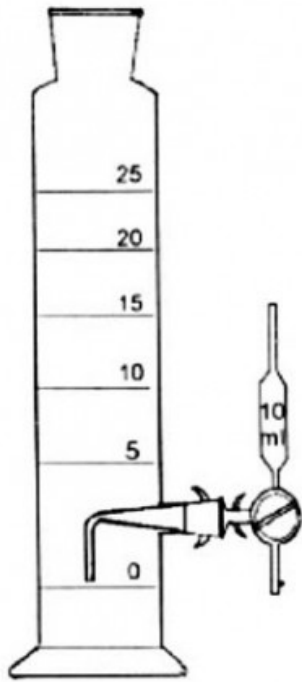

LEVIGATORE DI ESENWEIN

Cod. 01.1095.00

Levigatore di Esenwein

Descrizione

Levigatore di Esenwein in vetro borosilicato, con pipetta tarata da ml 10 con rubinetto.

Dati Tecnici

TUTTE LE INFORMAZIONI TECNICHE RIPORTATE NEL PRESENTE DOCUMENTO SONO QUELLE INDICATE E PREDISPOSTE DAL PRODUTTORE DEL PRODOTTO, RAGION PER CUI GHIARONI NON PUO' GARANTIRE SULLA COMPLETEZZA O CORRETTEZZA DELLE STESSE