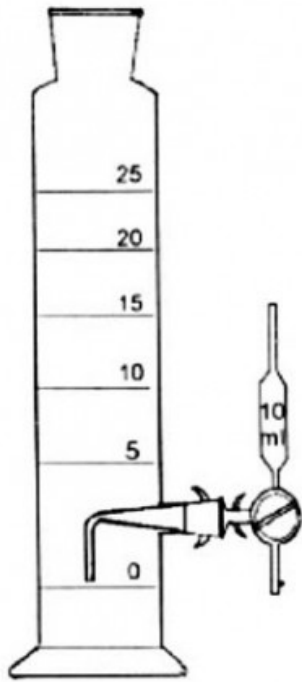

# LEVIGATORE DI ESENWEIN

Cod. 01.1095.00

Levigatore di Esenwein

## Descrizione

Levigatore di Esenwein in vetro borosilicato, con pipetta tarata da ml 10 con rubinetto.