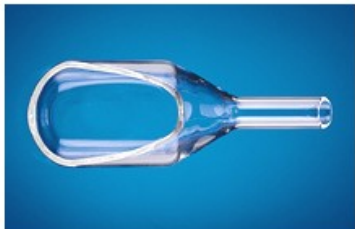

NAVICELLE mm 25x35

Cod. 01.1295.27

Navicelle per pesata in vetro , apertura larghezza 25 mm lunghezza 35 mm

Descrizione

Dati Tecnici

Dimensioni (mm) 25 x 35

Varianti

Codice	Prodotto	Dimensioni (mm)
01.1295.27	NAVICELLE mm 25x35	25 x 35
01.1295.32	NAVICELLE mm. 25x55	25 x 55
01.1295.38	NAVICELLE mm. 32x68	32 x 68