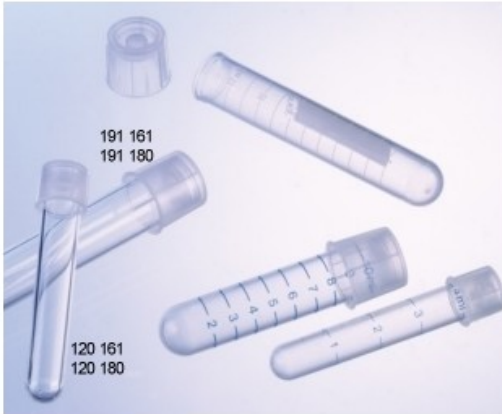

# PROVETTE CON TAPPO 2 POSIZIONI

Cod. 07.3643.99

Provetta ps GREINER tappo a 2 posizioni sterili 14 ml 18x95 mm non grad. no banda scrittura conf. 25 imballo 1000 pezzi

## Descrizione

Tubi in polistirene, originali Greiner Bio One, dotati di tappo "Vent-Stopper" a due posizioni. Il tappo inserito leggermente, prima posizione, garantisce un'ottima ventilazione; il tappo inserito fermamente, seconda posizione, garantisce la chiusura ermetica. Fondo rotondo, sterili.

## Dati Tecnici

<b>Materiale</b>	PS
<b>Capacità (ml)</b>	14
<b>Dimensioni (ØxH mm)</b>	18x95
<b>Graduazione</b>	no
<b>Banda di scrittura</b>	no
<b>Confezione (pezzi)</b>	25/1000

TUTTE LE INFORMAZIONI TECNICHE RIPORTATE NEL PRESENTE DOCUMENTO SONO QUELLE INDICATE E PREDISPOSTE DAL PRODUTTORE DEL PRODOTTO, RAGION PER CUI GHIARONI NON PUO' GARANTIRE SULLA COMPLETEZZA O CORRETTEZZA DELLE STESSE