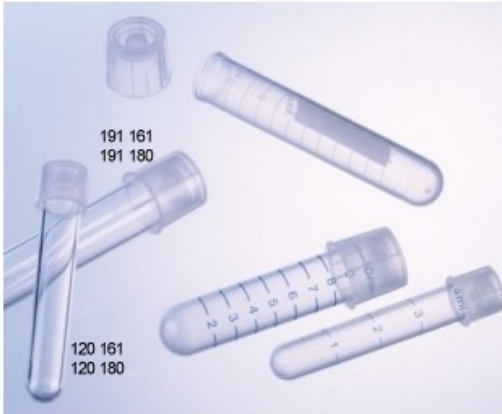

PROVETTE CON TAPPO 2 POSIZIONI

Cod. 07.3643.99

Provetta ps GREINER tappo a 2 posizioni sterili 14 ml 18x95 mm non grad. no banda scrittura conf. 25 imballo 1000 pezzi

Descrizione

Tubi in polistirene, originali Greiner Bio One, dotati di tappo "Vent-Stopper" a due posizioni. Il tappo inserito leggermente, prima posizione, garantisce un'ottima ventilazione; il tappo inserito fermamente, seconda posizione, garantisce la chiusura ermetica. Fondo rotondo, sterili.

Dati Tecnici

Materiale	PS
Capacità (ml)	14
Dimensioni (ØxH mm)	18x95
Graduazione	no
Banda di scrittura	no
Confezione (pezzi)	25/1000

TUTTE LE INFORMAZIONI TECNICHE RIPORTATE NEL PRESENTE DOCUMENTO SONO QUELLE INDICATE E PREDISPOSTE DAL PRODUTTORE DEL PRODOTTO, RAGION PER CUI GHIARONI NON PUO' GARANTIRE SULLA COMPLETEZZA O CORRETTEZZA DELLE STESSE