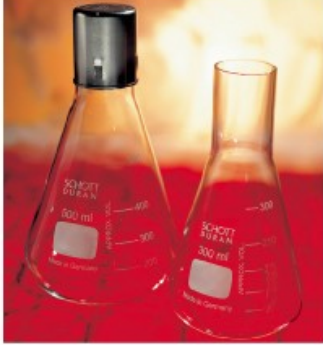

# MATRACCI ml 250

Cod. 01.1135.73

Beuta (matraccio conico Erlenmeyer) per coltura collo diritto vetro PYREX®/DURAN® ml 250

## Descrizione

Caratteristiche principali:

- Collo diametro esterno mm 38, con graduazione.
- Per tappi in cotone, in spugna o capsule metalliche.

## Dati Tecnici

Capacità (ml)	250
Dimensioni (Ø esterno corpo x H mm)	85 x 149

TUTTE LE INFORMAZIONI TECNICHE RIPORTATE NEL PRESENTE DOCUMENTO SONO QUELLE INDICATE E PREDISPOSTE DAL PRODUTTORE DEL PRODOTTO, RAGION PER CUI GHIARONI NON PUO' GARANTIRE SULLA COMPLETEZZA O CORRETTEZZA DELLE STESSE