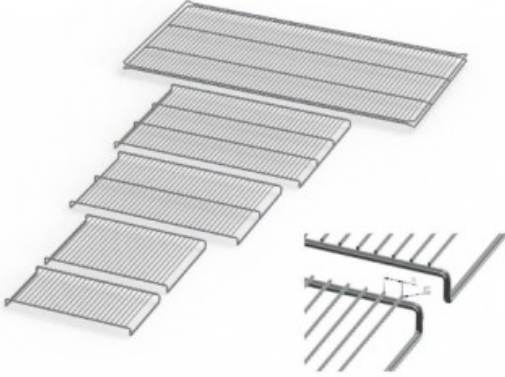

# UN55E20164

Cod. 23.8651.99

Ripiano grigliato supplementare in acciaio inox per stufa UN 55