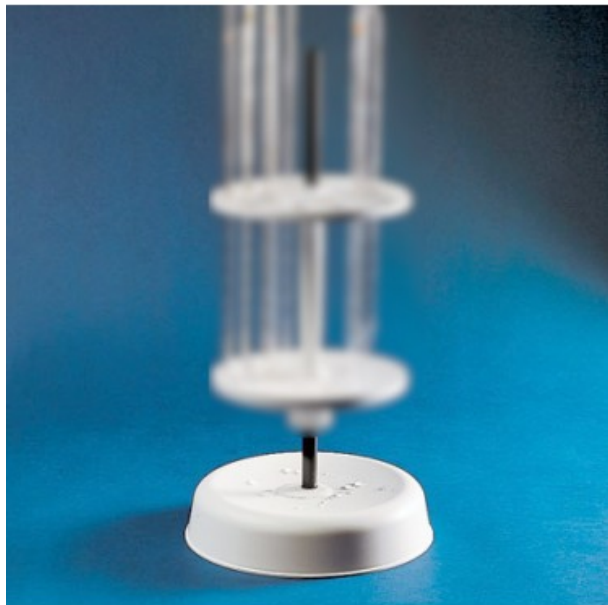

BASE

Cod. 06.0262.00

Base circolare con asta in PVC per portaprovette verticale.

Descrizione

Base circolare con asta in PVC per portaprovette verticale.

Dati Tecnici

TUTTE LE INFORMAZIONI TECNICHE RIPORTATE NEL PRESENTE DOCUMENTO SONO QUELLE INDICATE E PREDISPOSTE DAL PRODUTTORE DEL PRODOTTO, RAGION PER CUI GHIARONI NON PUO' GARANTIRE SULLA COMPLETEZZA O CORRETTEZZA DELLE STESSE