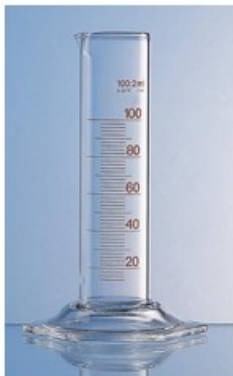

# CILINDRO VETRO FORMA BASSA

Cod. 01.0580.73

Cilindro graduato vetro borosilicato forma bassa ml 250

## Descrizione

Caratteristiche principali:

- Forma bassa
- Con becco
- Vetro borosilicato
- Classe B
- Base esagonale
- Colore graduazione marrone

## Dati Tecnici

Altezza totale (mm)	235
Capacità (ml)	250
Divisione (ml)	5
Tolleranza (ml)	± 5,00

TUTTE LE INFORMAZIONI TECNICHE RIPORTATE NEL PRESENTE DOCUMENTO SONO QUELLE INDICATE E PREDISPOSTE DAL PRODUTTORE DEL PRODOTTO, RAGION PER CUI GHIARONI NON PUO' GARANTIRE SULLA COMPLETEZZA O CORRETTEZZA DELLE STESSE