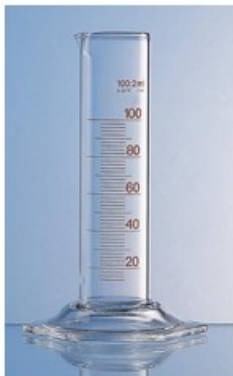

CILINDRO VETRO FORMA BASSA

Cod. 01.0580.73

Cilindro graduato vetro borosilicato forma bassa ml 250

Descrizione

Caratteristiche principali:

- Forma bassa
- Con becco
- Vetro borosilicato
- Classe B
- Base esagonale
- Colore graduazione marrone

Dati Tecnici

Altezza totale (mm)	235
Capacità (ml)	250
Divisione (ml)	5
Tolleranza (ml)	± 5,00

TUTTE LE INFORMAZIONI TECNICHE RIPORTATE NEL PRESENTE DOCUMENTO SONO QUELLE INDICATE E PREDISPOSTE DAL PRODUTTORE DEL PRODOTTO, RAGION PER CUI GHIARONI NON PUO' GARANTIRE SULLA COMPLETEZZA O CORRETTEZZA DELLE STESSE