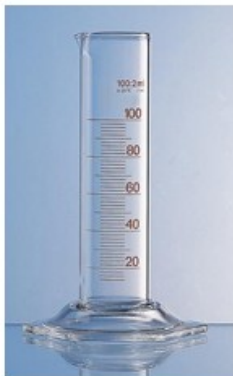

# CILINDRO VETRO FORMA BASSA

Cod. 01.0580.57

Cilindro graduato vetro borosilicato forma bassa ml 100

## Descrizione

Caratteristiche principali:

- Forma bassa
- Con becco
- Vetro borosilicato
- Classe B
- Base esagonale
- Colore graduazione marrone

## Dati Tecnici

Capacità (ml)	100
Divisione (ml)	2
Tolleranza (ml)	$\pm 2$
Altezza totale (mm)	170

## Varianti

Codice	Prodotto	Altezza totale (mm)	Capacità (ml)	Divisione (ml)	Tolleranza (ml)
01.0580.57	CILINDRO VETRO FORMA BASSA	100	2	$\pm 2$	170

---

01.0580.73	CILINDRO VETRO FORMA BASSA	235	250	5	± 5,00
01.0580.79	CILINDRO VETRO FORMA BASSA	280	500	10	± 10,0
01.0580.88	CILINDRO VETRO FORMA BASSA	340	1000	20	± 20,0