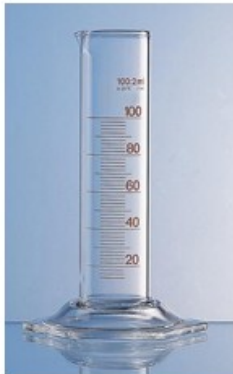

CILINDRO VETRO FORMA BASSA

Cod. 01.0580.57

Cilindro graduato vetro borosilicato forma bassa ml 100

Descrizione

Caratteristiche principali:

- Forma bassa
- Con becco
- Vetro borosilicato
- Classe B
- Base esagonale
- Colore graduazione marrone

Dati Tecnici

Capacità (ml)	100
Divisione (ml)	2
Tolleranza (ml)	± 2
Altezza totale (mm)	170

Varianti

Codice	Prodotto	Altezza totale (mm)	Capacità (ml)	Divisione (ml)	Tolleranza (ml)
01.0580.57	CILINDRO VETRO FORMA BASSA	100	2	± 2	170

01.0580.73	CILINDRO VETRO FORMA BASSA	235	250	5	± 5,00
01.0580.79	CILINDRO VETRO FORMA BASSA	280	500	10	± 10,0
01.0580.88	CILINDRO VETRO FORMA BASSA	340	1000	20	± 20,0

TUTTE LE INFORMAZIONI TECNICHE RIPORTATE NEL PRESENTE DOCUMENTO SONO QUELLE INDICATE E PREDISPOSTE DAL PRODUTTORE DEL PRODOTTO, RAGION PER CUI GHIARONI NON PUO' GARANTIRE SULLA COMPLETEZZA O CORRETTEZZA DELLE STESSE