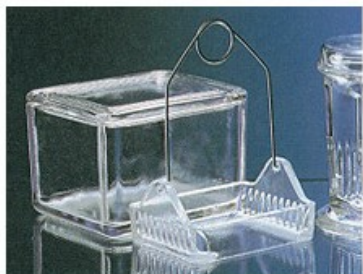

VASCHE COLORAZIONE VETRINI IN VETRO

Cod. 01.4060.00

VASCHE COLORAZIONE VETRINI IN VETRO

Descrizione

Vaschetta portavetrini senza scanalature interne completa di coperchio. Adatta a contenere cestelli in vetro a 10 posti e in acciaio inox o con manico pieghevole a 20 posti.

Dati Tecnici

Accessori/Correlati

01.4063.00	VA2960CE Cestello portavetrini in vetro, a 10 posti.
01.4065.00	A102010 Manico in acciaio inox per cestello portavetrini in vetro a 10 posti.
04.4270.27	03 Cestello portavetrini in acciaio inox, con manico lungo, a 20 posti.
23.8822.99	124.1230.19 Cestello con manico pieghevole, a 20 posti.