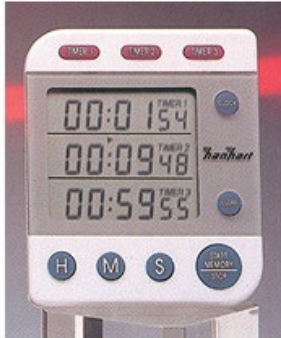

# LABOR 3

Cod. 12.1235.00

TIMER A TRE CANALI E OROLOGIO LCD LABOR 3

## Descrizione

Timer a tre canali ed orologio con display digitale LCD con funzione di orologio su ogni display.

Caratteristiche::

- Funzione di Start/Stop e conteggio alla rovescia.
- Allarme al raggiungimento dello zero.
- Massimo conteggio avanti e ritroso fino a 23 ore, 59 minuti e 59 secondi.
- Orologio in formato 12 o 24 ore, con data e allarme.
- Clip per aggancio al taschino o appoggio sul tavolo e magnete per fissaggio su materiale ferroso.

## Dati Tecnici

Peso (g)	-
Dimensioni (mm)	83x70x22

TUTTE LE INFORMAZIONI TECNICHE RIPORTATE NEL PRESENTE DOCUMENTO SONO QUELLE INDICATE E PREDISPOSTE DAL PRODUTTORE DEL PRODOTTO, RAGION PER CUI GHIARONI NON PUO' GARANTIRE SULLA COMPLETEZZA O CORRETTEZZA DELLE STESSE