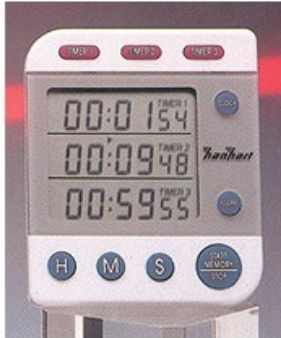

LABOR 3

Cod. 12.1235.00

TIMER A TRE CANALI E OROLOGIO LCD LABOR 3

Descrizione

Timer a tre canali ed orologio con display digitale LCD con funzione di orologio su ogni display.

Caratteristiche::

- Funzione di Start/Stop e conteggio alla rovescia.
- Allarme al raggiungimento dello zero.
- Massimo conteggio avanti e ritroso fino a 23 ore, 59 minuti e 59 secondi.
- Orologio in formato 12 o 24 ore, con data e allarme.
- Clip per aggancio al taschino o appoggio sul tavolo e magnete per fissaggio su materiale ferroso.

Dati Tecnici

Peso (g)	-
Dimensioni (mm)	83x70x22

TUTTE LE INFORMAZIONI TECNICHE RIPORTATE NEL PRESENTE DOCUMENTO SONO QUELLE INDICATE E PREDISPOSTE DAL PRODUTTORE DEL PRODOTTO, RAGION PER CUI GHIARONI NON PUO' GARANTIRE SULLA COMPLETEZZA O CORRETTEZZA DELLE STESSE