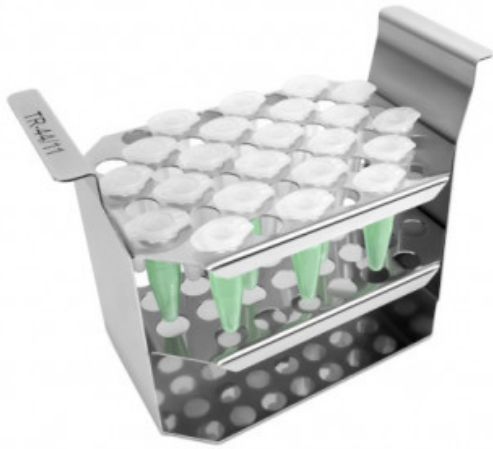

TR-44/11

Cod. 23.A020.53

Portaprovette per 44 provette da microcentrifuga da 2 / 1,5 ml . Dimensioni 155x90x112mm

Descrizione

Dati Tecnici

TUTTE LE INFORMAZIONI TECNICHE RIPORTATE NEL PRESENTE DOCUMENTO SONO QUELLE INDICATE E PREDISPOSTE DAL PRODUTTORE DEL PRODOTTO, RAGION PER CUI GHIARONI NON PUO' GARANTIRE SULLA COMPLETEZZA O CORRETTEZZA DELLE STESSE