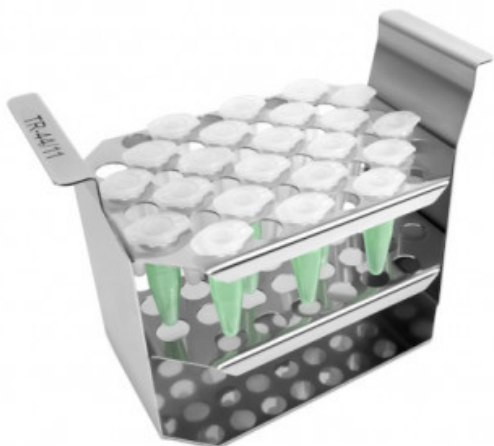

TR-44/11

Cod. 23.A020.53

Portaprovette per 44 provette da microcentrifuga da 2 / 1,5 ml . Dimensioni 155x90x112mm

Descrizione

Dati Tecnici

TUTTE LE INFORMAZIONI TECNICHE RIPORTATE NEL PRESENTE DOCUMENTO SONO QUELLE INDICATE E PREDISPOSTE DAL PRODUTTORE DEL PRODOTTO, RAGION PER CUI GHIARONI NON PUO' GARANTIRE SULLA COMPLETEZZA O CORRETTEZZA DELLE STESSE