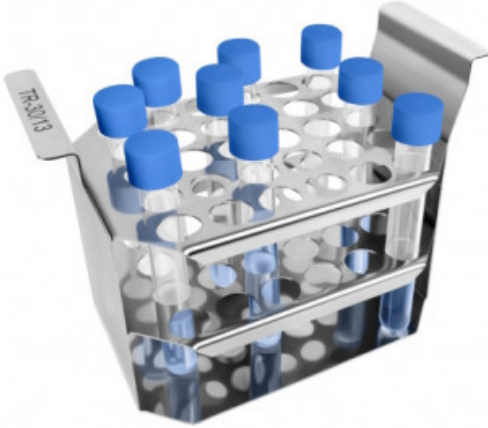

# TR-30/13

Cod. 23.A020.52

Portaprovette per 30 provette da Ø10 a Ø13mm. Dimensioni 155x90x112mm