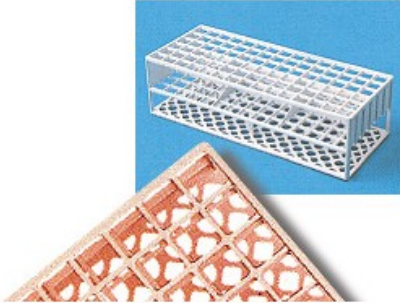

A fori quadrati autoclavabili

Cod. 06.0855.00

PORTAPROVETTE CON FORI QUADRATI AUTOCLAVABILI posti 90 fori (Ø mm) 13 colore blu

Descrizione

Portaprovette in resina acetica termoresistente fino a 121 °C. Fornibili nei colori rosso, bianco, giallo, verde, rosa, blu. Dimensioni mm 246x101x70.

Dati Tecnici

Numero posti	90
Dimensioni fori (Ø mm)	13
Colore	blu

TUTTE LE INFORMAZIONI TECNICHE RIPORTATE NEL PRESENTE DOCUMENTO SONO QUELLE INDICATE E PREDISPOSTE DAL PRODUTTORE DEL PRODOTTO, RAGION PER CUI GHIARONI NON PUO' GARANTIRE SULLA COMPLETEZZA O CORRETTEZZA DELLE STESSE