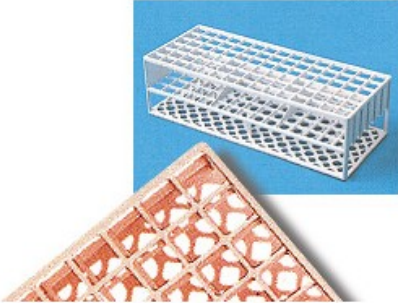

A fori quadrati autoclavabili

Cod. 06.0854.00

PORTAPROVETTE CON FORI QUADRATI AUTOCLAVABILI posti 90 fori (Ø mm) 13 colore rosa

Descrizione

Portaprovette in resina acetica termoresistente fino a 121 °C. Fornibili nei colori rosso, bianco, giallo, verde, rosa, blu. Dimensioni mm 246x101x70.

Dati Tecnici

Numero posti	90
Dimensioni fori (Ø mm)	13
Colore	rosa

TUTTE LE INFORMAZIONI TECNICHE RIPORTATE NEL PRESENTE DOCUMENTO SONO QUELLE INDICATE E PREDISPOSTE DAL PRODUTTORE DEL PRODOTTO, RAGION PER CUI GHIARONI NON PUO' GARANTIRE SULLA COMPLETEZZA O CORRETTEZZA DELLE STESSE