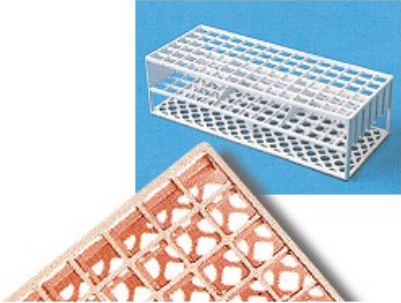

# A fori quadrati autoclavabili

Cod. 06.0853.00

PORTAPROVETTE CON FORI QUADRATI AUTOCLAVABILI posti 90 fori (Ø mm) 13 colore verde

## Descrizione

Portaprovette in resina acetica termoresistente fino a 121 °C. Fornibili nei colori rosso, bianco, giallo, verde, rosa, blu. Dimensioni mm 246x101x70.

## Dati Tecnici

Numero posti	90
Dimensioni fori (Ø mm)	13
Colore	verde

TUTTE LE INFORMAZIONI TECNICHE RIPORTATE NEL PRESENTE DOCUMENTO SONO QUELLE INDICATE E PREDISPOSTE DAL PRODUTTORE DEL PRODOTTO, RAGION PER CUI GHIARONI NON PUO' GARANTIRE SULLA COMPLETEZZA O CORRETTEZZA DELLE STESSE