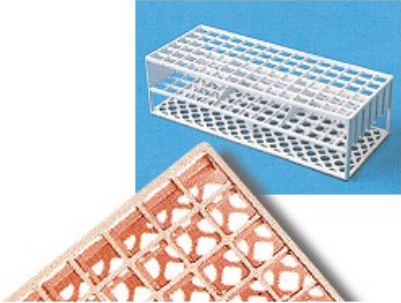

A fori quadrati autoclavabili

Cod. 06.0852.00

PORTAPROVETTE CON FORI QUADRATI AUTOCLAVABILI posti 90 fori (Ø mm) 13 colore giallo

Descrizione

Portaprovette in resina acetica termoresistente fino a 121 °C. Fornibili nei colori rosso, bianco, giallo, verde, rosa, blu. Dimensioni mm 246x101x70.

Dati Tecnici

Numero posti	90
Dimensioni fori (Ø mm)	13
Colore	giallo

TUTTE LE INFORMAZIONI TECNICHE RIPORTATE NEL PRESENTE DOCUMENTO SONO QUELLE INDICATE E PREDISPOSTE DAL PRODUTTORE DEL PRODOTTO, RAGION PER CUI GHIARONI NON PUO' GARANTIRE SULLA COMPLETEZZA O CORRETTEZZA DELLE STESSE