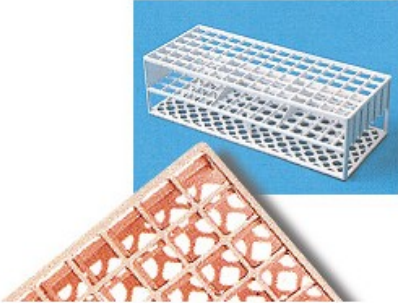

A fori quadrati autoclavabili

Cod. 06.0851.00

PORTAPROVETTE CON FORI QUADRATI AUTOCLAVABILI posti 90 fori (Ø mm) 13 colore bianco

Descrizione

Portaprovette in resina acetica termoresistente fino a 121 °C. Fornibili nei colori rosso, bianco, giallo, verde, rosa, blu. Dimensioni mm 246x101x70.

Dati Tecnici

Numero posti	90
Dimensioni fori (Ø mm)	13
Colore	bianco

TUTTE LE INFORMAZIONI TECNICHE RIPORTATE NEL PRESENTE DOCUMENTO SONO QUELLE INDICATE E PREDISPOSTE DAL PRODUTTORE DEL PRODOTTO, RAGION PER CUI GHIARONI NON PUO' GARANTIRE SULLA COMPLETEZZA O CORRETTEZZA DELLE STESSE