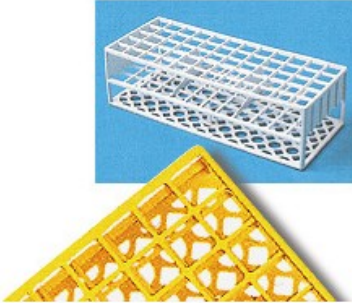

A fori quadrati autoclavabili

Cod. 06.0805.00

PORTAPROVETTE CON FORI QUADRATI AUTOCLAVABILI posti 60 fori (Ø mm) 17 colore blu

Descrizione

Portaprovette in resina acetica termoresistente fino a 121 °C. Fornibili nei colori rosso, bianco, giallo, verde, rosa, blu. Dimensioni mm 246x101x70.

Dati Tecnici

Numero posti	60
Dimensioni fori (Ø mm)	17
Colore	blu

TUTTE LE INFORMAZIONI TECNICHE RIPORTATE NEL PRESENTE DOCUMENTO SONO QUELLE INDICATE E PREDISPOSTE DAL PRODUTTORE DEL PRODOTTO, RAGION PER CUI GHIARONI NON PUO' GARANTIRE SULLA COMPLETEZZA O CORRETTEZZA DELLE STESSE