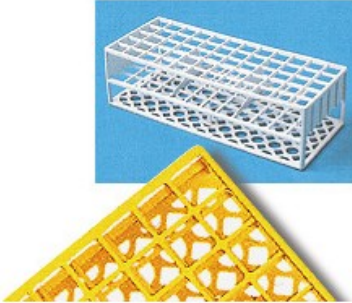

A fori quadrati autoclavabili

Cod. 06.0804.00

PORTAPROVETTE CON FORI QUADRATI AUTOCLAVABILI posti 60 fori (Ø mm) 17 colore rosa

Descrizione

Portaprovette in resina acetica termoresistente fino a 121 °C. Fornibili nei colori rosso, bianco, giallo, verde, rosa, blu. Dimensioni mm 246x101x70.

Dati Tecnici

Numero posti	60
Dimensioni fori (Ø mm)	17
Colore	rosa

TUTTE LE INFORMAZIONI TECNICHE RIPORTATE NEL PRESENTE DOCUMENTO SONO QUELLE INDICATE E PREDISPOSTE DAL PRODUTTORE DEL PRODOTTO, RAGION PER CUI GHIARONI NON PUO' GARANTIRE SULLA COMPLETEZZA O CORRETTEZZA DELLE STESSE