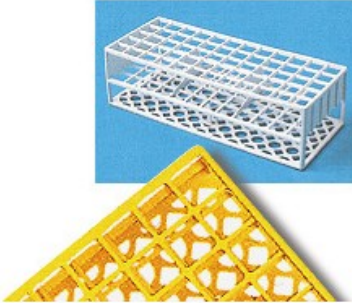

A fori quadrati autoclavabili

Cod. 06.0803.00

PORTAPROVETTE CON FORI QUADRATI AUTOCLAVABILI posti 60 fori (Ø mm) 17 colore verde

Descrizione

Portaprovette in resina acetica termoresistente fino a 121 °C. Fornibili nei colori rosso, bianco, giallo, verde, rosa, blu. Dimensioni mm 246x101x70.

Dati Tecnici

Numero posti	60
Dimensioni fori (Ø mm)	17
Colore	verde

TUTTE LE INFORMAZIONI TECNICHE RIPORTATE NEL PRESENTE DOCUMENTO SONO QUELLE INDICATE E PREDISPOSTE DAL PRODUTTORE DEL PRODOTTO, RAGION PER CUI GHIARONI NON PUO' GARANTIRE SULLA COMPLETEZZA O CORRETTEZZA DELLE STESSE