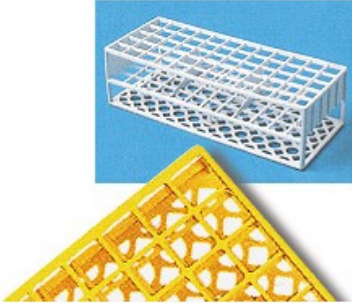

A fori quadrati autoclavabili

Cod. 06.0802.00

PORTAPROVETTE CON FORI QUADRATI AUTOCLAVABILI posti 60 fori (Ø mm) 17 colore giallo

Descrizione

Portaprovette in resina acetica termoresistente fino a 121 °C. Fornibili nei colori rosso, bianco, giallo, verde, rosa, blu. Dimensioni mm 246x101x70.

Dati Tecnici

Numero posti	60
Dimensioni fori (Ø mm)	17
Colore	giallo

TUTTE LE INFORMAZIONI TECNICHE RIPORTATE NEL PRESENTE DOCUMENTO SONO QUELLE INDICATE E PREDISPOSTE DAL PRODUTTORE DEL PRODOTTO, RAGION PER CUI GHIARONI NON PUO' GARANTIRE SULLA COMPLETEZZA O CORRETTEZZA DELLE STESSE