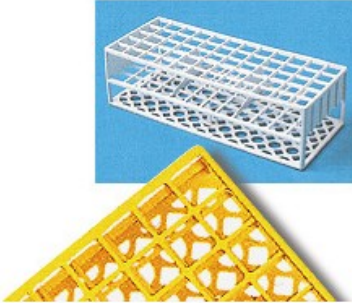

A fori quadrati autoclavabili

Cod. 06.0801.00

PORTAPROVETTE CON FORI QUADRATI AUTOCLAVABILI posti 60 fori (Ø mm) 17 colore bianco

Descrizione

Portaprovette in resina acetica termoresistente fino a 121 °C. Fornibili nei colori rosso, bianco, giallo, verde, rosa, blu. Dimensioni mm 246x101x70.

Dati Tecnici

Numero posti	60
Dimensioni fori (Ø mm)	17
Colore	bianco

TUTTE LE INFORMAZIONI TECNICHE RIPORTATE NEL PRESENTE DOCUMENTO SONO QUELLE INDICATE E PREDISPOSTE DAL PRODUTTORE DEL PRODOTTO, RAGION PER CUI GHIARONI NON PUO' GARANTIRE SULLA COMPLETEZZA O CORRETTEZZA DELLE STESSE