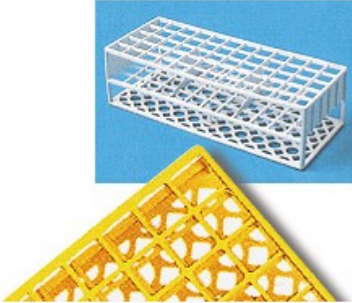

# A fori quadrati autoclavabili

Cod. 06.0801.00

PORTAPROVETTE CON FORI QUADRATI AUTOCLAVABILI posti 60 fori (Ø mm) 17 colore bianco

## Descrizione

Portaprovette in resina acetica termoresistente fino a 121 °C. Fornibili nei colori rosso, bianco, giallo, verde, rosa, blu. Dimensioni mm 246x101x70.

## Dati Tecnici

Numero posti	60
Dimensioni fori (Ø mm)	17
Colore	bianco

TUTTE LE INFORMAZIONI TECNICHE RIPORTATE NEL PRESENTE DOCUMENTO SONO QUELLE INDICATE E PREDISPOSTE DAL PRODUTTORE DEL PRODOTTO, RAGION PER CUI GHIARONI NON PUO' GARANTIRE SULLA COMPLETEZZA O CORRETTEZZA DELLE STESSE