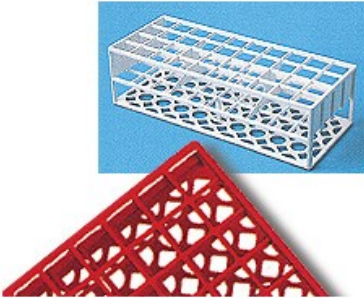

A fori quadrati autoclavabili

Cod. 06.0665.00

PORTAPROVETTE CON FORI QUADRATI AUTOCLAVABILI posti 40 fori (Ø mm) 21 colore blu

Descrizione

Portaprovette in resina acetica termoresistente fino a 121 °C. Fornibili nei colori rosso, bianco, giallo, verde, rosa, blu. Dimensioni mm 246x101x70.

Dati Tecnici

Numero posti	40
Dimensioni fori (Ø mm)	21
Colore	blu

TUTTE LE INFORMAZIONI TECNICHE RIPORTATE NEL PRESENTE DOCUMENTO SONO QUELLE INDICATE E PREDISPOSTE DAL PRODUTTORE DEL PRODOTTO, RAGION PER CUI GHIARONI NON PUO' GARANTIRE SULLA COMPLETEZZA O CORRETTEZZA DELLE STESSE