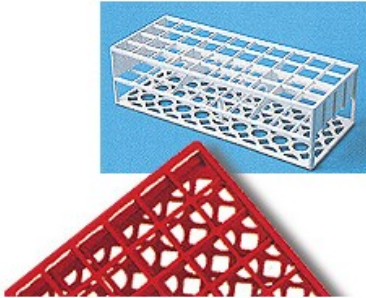

# A fori quadrati autoclavabili

Cod. 06.0663.00

PORTAPROVETTE CON FORI QUADRATI AUTOCLAVABILI posti 40 fori (Ø mm) 21 colore verde

## Descrizione

Portaprovette in resina acetica termoresistente fino a 121 °C. Fornibili nei colori rosso, bianco, giallo, verde, rosa, blu. Dimensioni mm 246x101x70.

## Dati Tecnici

Numero posti	40
Dimensioni fori (Ø mm)	21
Colore	verde

TUTTE LE INFORMAZIONI TECNICHE RIPORTATE NEL PRESENTE DOCUMENTO SONO QUELLE INDICATE E PREDISPOSTE DAL PRODUTTORE DEL PRODOTTO, RAGION PER CUI GHIARONI NON PUO' GARANTIRE SULLA COMPLETEZZA O CORRETTEZZA DELLE STESSE