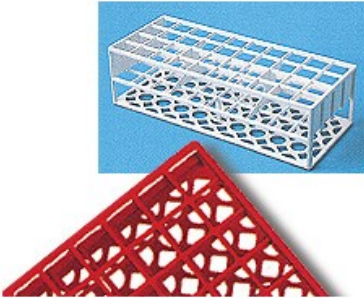

A fori quadrati autoclavabili

Cod. 06.0663.00

PORTAPROVETTE CON FORI QUADRATI AUTOCLAVABILI posti 40 fori (Ø mm) 21 colore verde

Descrizione

Portaprovette in resina acetalica termoresistente fino a 121 °C. Fornibili nei colori rosso, bianco, giallo, verde, rosa, blu. Dimensioni mm 246x101x70.

Dati Tecnici

Numero posti	40
Dimensioni fori (Ø mm)	21
Colore	verde

TUTTE LE INFORMAZIONI TECNICHE RIPORTATE NEL PRESENTE DOCUMENTO SONO QUELLE INDICATE E PREDISPOSTE DAL PRODUTTORE DEL PRODOTTO, RAGION PER CUI GHIARONI NON PUO' GARANTIRE SULLA COMPLETEZZA O CORRETTEZZA DELLE STESSE