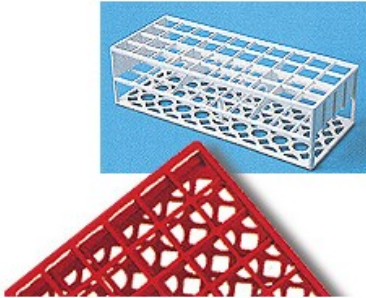

A fori quadrati autoclavabili

Cod. 06.0662.00

PORTAPROVETTE CON FORI QUADRATI AUTOCLAVABILI posti 40 fori (Ø mm) 21 colore giallo

Descrizione

Portaprovette in resina acetica termoresistente fino a 121 °C. Fornibili nei colori rosso, bianco, giallo, verde, rosa, blu. Dimensioni mm 246x101x70.

Dati Tecnici

Numero posti	40
Dimensioni fori (Ø mm)	21
Colore	giallo

TUTTE LE INFORMAZIONI TECNICHE RIPORTATE NEL PRESENTE DOCUMENTO SONO QUELLE INDICATE E PREDISPOSTE DAL PRODUTTORE DEL PRODOTTO, RAGION PER CUI GHIARONI NON PUO' GARANTIRE SULLA COMPLETEZZA O CORRETTEZZA DELLE STESSE