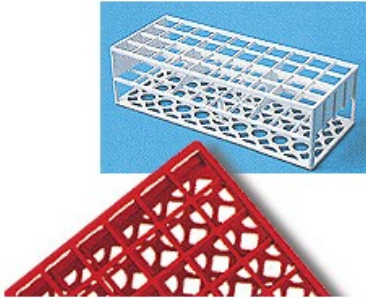

# A fori quadrati autoclavabili

Cod. 06.0662.00

PORTAPROVETTE CON FORI QUADRATI AUTOCLAVABILI posti 40 fori (Ø mm) 21 colore giallo

## Descrizione

Portaprovette in resina acetica termoresistente fino a 121 °C. Fornibili nei colori rosso, bianco, giallo, verde, rosa, blu. Dimensioni mm 246x101x70.

## Dati Tecnici

Numero posti	40
Dimensioni fori (Ø mm)	21
Colore	giallo

TUTTE LE INFORMAZIONI TECNICHE RIPORTATE NEL PRESENTE DOCUMENTO SONO QUELLE INDICATE E PREDISPOSTE DAL PRODUTTORE DEL PRODOTTO, RAGION PER CUI GHIARONI NON PUO' GARANTIRE SULLA COMPLETEZZA O CORRETTEZZA DELLE STESSE