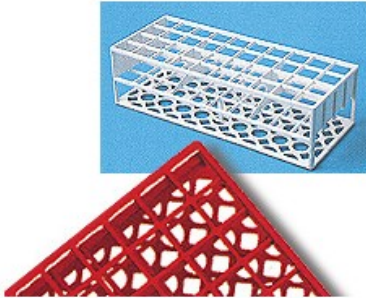

A fori quadrati autoclavabili

Cod. 06.0661.00

PORTAPROVETTE CON FORI QUADRATI AUTOCLAVABILI posti 40 fori (Ø mm) 21 colore bianco

Descrizione

Portaprovette in resina acetica termoresistente fino a 121 °C. Fornibili nei colori rosso, bianco, giallo, verde, rosa, blu. Dimensioni mm 246x101x70.

Dati Tecnici

Numero posti	40
Dimensioni fori (Ø mm)	21
Colore	bianco

TUTTE LE INFORMAZIONI TECNICHE RIPORTATE NEL PRESENTE DOCUMENTO SONO QUELLE INDICATE E PREDISPOSTE DAL PRODUTTORE DEL PRODOTTO, RAGION PER CUI GHIARONI NON PUO' GARANTIRE SULLA COMPLETEZZA O CORRETTEZZA DELLE STESSE