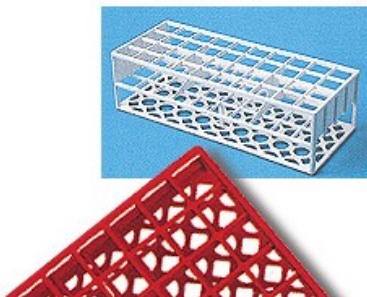

PORTAPROVETTE CON FORI QUADRATI AUTOCLAVABILI

Cod. 06.0660.00

PORTAPROVETTE CON FORI QUADRATI AUTOCLAVABILI posti 40 fori (Ø mm) 21 colore rosso

Descrizione

Portaprovette in resina acetica termoresistente fino a 121° C.

Dimensioni (LxPxH mm): 246x101x70.

Fornibili nei colori: rosso, bianco, giallo, verde, rosa, blu.

Dati Tecnici

Numero posti	40
Dimensioni fori (Ø mm)	21
Colore	rosso

Varianti

Codice	Prodotto	Numero posti	Dimensioni fori (Ø mm)	Colore
06.0660.00	PORTAPROVETTE CON FORI QUADRATI AUTOCLAVABILI	40	21	rosso
06.0661.00	A fori quadrati autoclavabili	40	21	bianco
06.0662.00	A fori quadrati autoclavabili	40	21	giallo