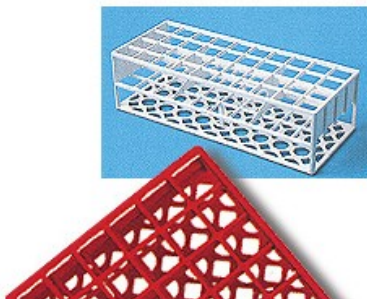

# PORTAPROVETTE CON FORI QUADRATI AUTOCLAVABILI

Cod. 06.0660.00

PORTAPROVETTE CON FORI QUADRATI AUTOCLAVABILI posti 40 fori (Ø mm) 21 colore rosso

## Descrizione

Portaprovette in resina acetlica termoresistente fino a 121° C.

Dimensioni (LxPxH mm): 246x101x70.

Fornibili nei colori: rosso, bianco, giallo, verde, rosa, blu.

## Dati Tecnici

Numero posti	40
Dimensioni fori (Ø mm)	21
Colore	rosso