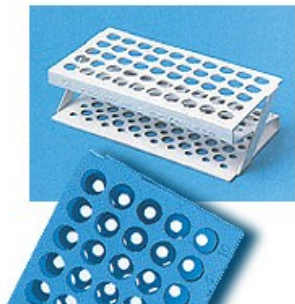

PORTAPROVETTE

Cod. 06.0577.00

PORTAPROVETTE IN ABS FORMA A S posti 50 fori (Ø mm) 13 colore verde

Descrizione

Portaprovette termoresistenti fino a 90 °C. Fornibili nei colori bianco, giallo, verde, rosa, blu.

Dati Tecnici

Numero posti	50
Dimensioni fori (Ø mm)	13
Colore	verde
Dimensione (LxPxH mm)	180x94x50

TUTTE LE INFORMAZIONI TECNICHE RIPORTATE NEL PRESENTE DOCUMENTO SONO QUELLE INDICATE E PREDISPOSTE DAL PRODUTTORE DEL PRODOTTO, RAGION PER CUI GHIARONI NON PUO' GARANTIRE SULLA COMPLETEZZA O CORRETTEZZA DELLE STESSE