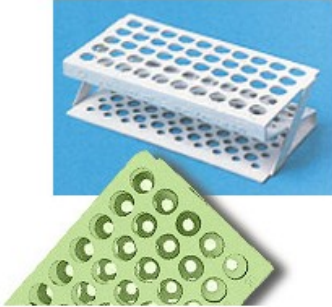

PORTAPROVETTE

Cod. 06.0479.00

PORTAPROVETTE IN ABS FORMA A S posti 50 fori (Ø mm) 17 colore blu

Descrizione

Portaprovette termoresistenti fino a 90 °C. Fornibili nei colori bianco, giallo, verde, rosa, blu.

Dati Tecnici

Numero posti	50
Dimensioni fori (Ø mm)	17
Colore	blu
Dimensione (LxPxH mm)	225x114x60

TUTTE LE INFORMAZIONI TECNICHE RIPORTATE NEL PRESENTE DOCUMENTO SONO QUELLE INDICATE E PREDISPOSTE DAL PRODUTTORE DEL PRODOTTO, RAGION PER CUI GHIARONI NON PUO' GARANTIRE SULLA COMPLETEZZA O CORRETTEZZA DELLE STESSE