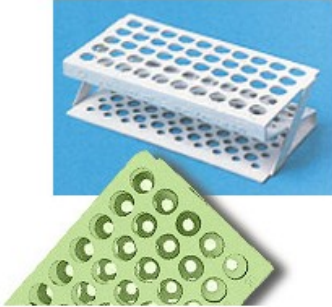

# PORTAPROVETTE

Cod. 06.0478.00

PORTAPROVETTE IN ABS FORMA A S posti 50 fori (Ø mm) 17 colore rosa

## Descrizione

Portaprovette termoresistenti fino a 90 °C. Fornibili nei colori bianco, giallo, verde, rosa, blu.

## Dati Tecnici

Numero posti	50
Dimensioni fori (Ø mm)	17
Colore	rosa
Dimensione (LxPxH mm)	225x114x60

TUTTE LE INFORMAZIONI TECNICHE RIPORTATE NEL PRESENTE DOCUMENTO SONO QUELLE INDICATE E PREDISPOSTE DAL PRODUTTORE DEL PRODOTTO, RAGION PER CUI GHIARONI NON PUO' GARANTIRE SULLA COMPLETEZZA O CORRETTEZZA DELLE STESSE