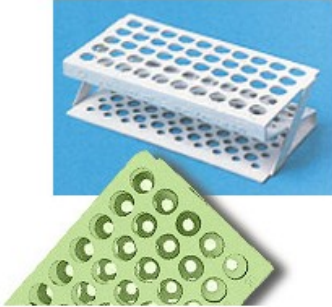

PORTAPROVETTE

Cod. 06.0478.00

PORTAPROVETTE IN ABS FORMA A S posti 50 fori (Ø mm) 17 colore rosa

Descrizione

Portaprovette termoresistenti fino a 90 °C. Fornibili nei colori bianco, giallo, verde, rosa, blu.

Dati Tecnici

Numero posti	50
Dimensioni fori (Ø mm)	17
Colore	rosa
Dimensione (LxPxH mm)	225x114x60

TUTTE LE INFORMAZIONI TECNICHE RIPORTATE NEL PRESENTE DOCUMENTO SONO QUELLE INDICATE E PREDISPOSTE DAL PRODUTTORE DEL PRODOTTO, RAGION PER CUI GHIARONI NON PUO' GARANTIRE SULLA COMPLETEZZA O CORRETTEZZA DELLE STESSE