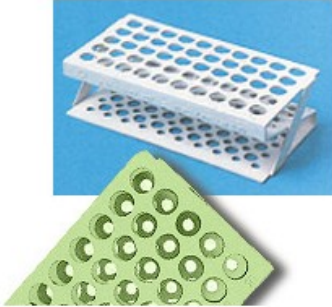

# PORTAPROVETTE

Cod. 06.0477.00

PORTAPROVETTE IN ABS FORMA A S posti 50 fori (Ø mm) 17 colore verde

## Descrizione

Portaprovette termoresistenti fino a 90 °C. Fornibili nei colori bianco, giallo, verde, rosa, blu.

## Dati Tecnici

Numero posti	50
Dimensioni fori (Ø mm)	17
Colore	verde
Dimensione (LxPxH mm)	225x114x60

TUTTE LE INFORMAZIONI TECNICHE RIPORTATE NEL PRESENTE DOCUMENTO SONO QUELLE INDICATE E PREDISPOSTE DAL PRODUTTORE DEL PRODOTTO, RAGION PER CUI GHIARONI NON PUO' GARANTIRE SULLA COMPLETEZZA O CORRETTEZZA DELLE STESSE