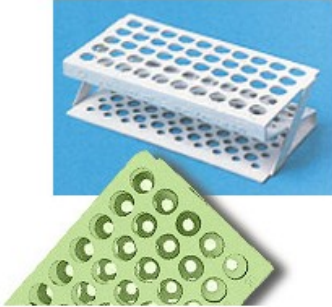

PORTAPROVETTE

Cod. 06.0476.00

PORTAPROVETTE IN ABS FORMA A S posti 50 fori (Ø mm) 17 colore giallo

Descrizione

Portaprovette termoresistenti fino a 90 °C. Fornibili nei colori bianco, giallo, verde, rosa, blu.

Dati Tecnici

Numero posti	50
Dimensioni fori (Ø mm)	17
Colore	giallo
Dimensione (LxPxH mm)	225x114x60

TUTTE LE INFORMAZIONI TECNICHE RIPORTATE NEL PRESENTE DOCUMENTO SONO QUELLE INDICATE E PREDISPOSTE DAL PRODUTTORE DEL PRODOTTO, RAGION PER CUI GHIARONI NON PUO' GARANTIRE SULLA COMPLETEZZA O CORRETTEZZA DELLE STESSE