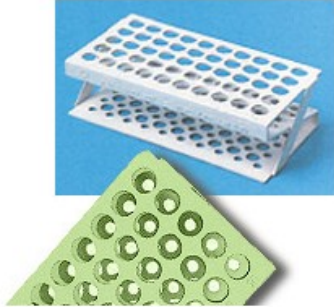

# PORTAPROVETTE

Cod. 06.0475.00

PORTAPROVETTE IN ABS FORMA A S posti 50 fori (Ø mm) 17 colore bianco

## Descrizione

Portaprovette termoresistenti fino a 90 °C. Fornibili nei colori bianco, giallo, verde, rosa, blu.

## Dati Tecnici

Numero posti	50
Dimensioni fori (Ø mm)	17
Colore	bianco
Dimensione (LxPxH mm)	225x114x60

TUTTE LE INFORMAZIONI TECNICHE RIPORTATE NEL PRESENTE DOCUMENTO SONO QUELLE INDICATE E PREDISPOSTE DAL PRODUTTORE DEL PRODOTTO, RAGION PER CUI GHIARONI NON PUO' GARANTIRE SULLA COMPLETEZZA O CORRETTEZZA DELLE STESSE