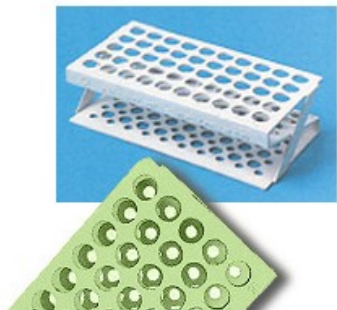

PORTAPROVETTE

Cod. 06.0475.00

PORTAPROVETTE IN ABS FORMA A S posti 50 fori (Ø mm) 17 colore bianco

Descrizione

Portaprovette termoresistenti fino a 90 °C. Fornibili nei colori bianco, giallo, verde, rosa, blu.

Dati Tecnici

Numero posti	50
Dimensioni fori (Ø mm)	17
Colore	bianco
Dimensione (LxPxH mm)	225x114x60

TUTTE LE INFORMAZIONI TECNICHE RIPORTATE NEL PRESENTE DOCUMENTO SONO QUELLE INDICATE E PREDISPOSTE DAL PRODUTTORE DEL PRODOTTO, RAGION PER CUI GHIARONI NON PUO' GARANTIRE SULLA COMPLETEZZA O CORRETTEZZA DELLE STESSE