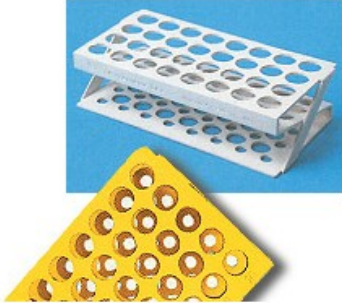

# PORTAPROVETTE

Cod. 06.0474.00

PORTAPROVETTE IN ABS FORMA A S posti 32 fori (Ø mm) 21 colore blu

## Descrizione

Portaprovette termoresistenti fino a 90 °C. Fornibili nei colori bianco, giallo, verde, rosa, blu.

## Dati Tecnici

Numero posti	32
Dimensioni fori (Ø mm)	21
Colore	blu
Dimensione (LxPxH mm)	225x114x60

TUTTE LE INFORMAZIONI TECNICHE RIPORTATE NEL PRESENTE DOCUMENTO SONO QUELLE INDICATE E PREDISPOSTE DAL PRODUTTORE DEL PRODOTTO, RAGION PER CUI GHIARONI NON PUO' GARANTIRE SULLA COMPLETEZZA O CORRETTEZZA DELLE STESSE