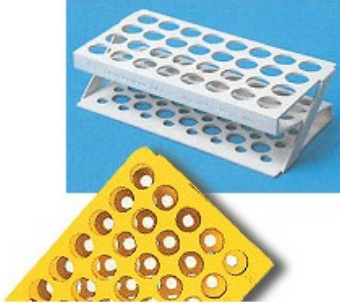

# PORTAPROVETTE

Cod. 06.0474.00

PORTAPROVETTE IN ABS FORMA A S posti 32 fori (Ø mm) 21 colore blu

## Descrizione

Portaprovette termoresistenti fino a 90 °C. Fornibili nei colori bianco, giallo, verde, rosa, blu.

## Dati Tecnici

Numero posti	32
Dimensioni fori (Ø mm)	21
Colore	blu
Dimensione (LxPxH mm)	225x114x60

TUTTE LE INFORMAZIONI TECNICHE RIPORTATE NEL PRESENTE DOCUMENTO SONO QUELLE INDICATE E PREDISPOSTE DAL PRODUTTORE DEL PRODOTTO, RAGION PER CUI GHIARONI NON PUO' GARANTIRE SULLA COMPLETEZZA O CORRETTEZZA DELLE STESSE