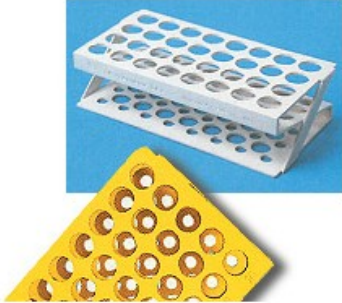

PORTAPROVETTE

Cod. 06.0473.00

PORTAPROVETTE IN ABS FORMA A S posti 32 fori (Ø mm) 21 colore rosa

Descrizione

Portaprovette termoresistenti fino a 90 °C. Fornibili nei colori bianco, giallo, verde, rosa, blu.

Dati Tecnici

Numero posti	32
Dimensioni fori (Ø mm)	21
Colore	rosa
Dimensione (LxPxH mm)	225x114x60

TUTTE LE INFORMAZIONI TECNICHE RIPORTATE NEL PRESENTE DOCUMENTO SONO QUELLE INDICATE E PREDISPOSTE DAL PRODUTTORE DEL PRODOTTO, RAGION PER CUI GHIARONI NON PUO' GARANTIRE SULLA COMPLETEZZA O CORRETTEZZA DELLE STESSE