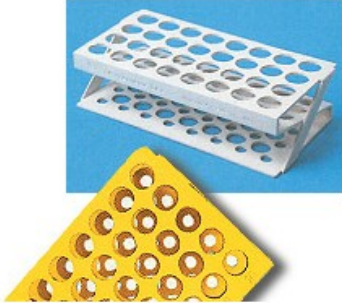

# PORTAPROVETTE

Cod. 06.0471.00

PORTAPROVETTE IN ABS FORMA A S posti 32 fori (Ø mm) 21 colore giallo

## Descrizione

Portaprovette termoresistenti fino a 90 °C. Fornibili nei colori bianco, giallo, verde, rosa, blu.

## Dati Tecnici

|                        |            |
|------------------------|------------|
| Numero posti           | 32         |
| Dimensioni fori (Ø mm) | 21         |
| Colore                 | giallo     |
| Dimensione (LxPxH mm)  | 225x114x60 |