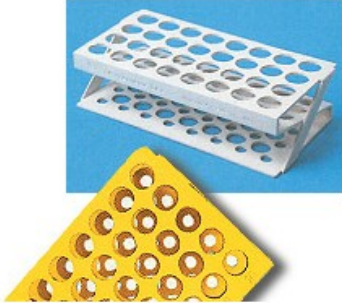

# PORTAPROVETTE

Cod. 06.0471.00

PORTAPROVETTE IN ABS FORMA A S posti 32 fori (Ø mm) 21 colore giallo

## Descrizione

Portaprovette termoresistenti fino a 90 °C. Fornibili nei colori bianco, giallo, verde, rosa, blu.

## Dati Tecnici

Numero posti	32
Dimensioni fori (Ø mm)	21
Colore	giallo
Dimensione (LxPxH mm)	225x114x60

TUTTE LE INFORMAZIONI TECNICHE RIPORTATE NEL PRESENTE DOCUMENTO SONO QUELLE INDICATE E PREDISPOSTE DAL PRODUTTORE DEL PRODOTTO, RAGION PER CUI GHIARONI NON PUO' GARANTIRE SULLA COMPLETEZZA O CORRETTEZZA DELLE STESSE