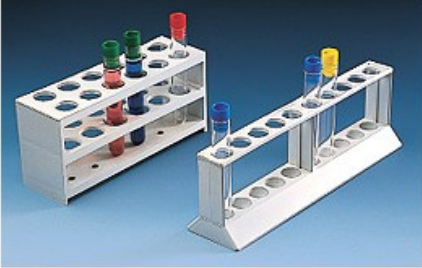

PORTAPROVETTE

Cod. 06.0562.00

PORTAPROVETTE A TRE PIANI 24 POSTI Ø 20MM PP

Descrizione

Portaprovette a 3 piani

Materiale: Polipropilene

Leggeri e molto robusti, i portaprovette sopportano temperature fino a +120°C.

Dati Tecnici

Piani	3
Numero posti	24
Dimensioni fori (Ø mm)	20
Dimensione (LxPxH mm)	375 x 65 x 95

TUTTE LE INFORMAZIONI TECNICHE RIPORTATE NEL PRESENTE DOCUMENTO SONO QUELLE INDICATE E PREDISPOSTE DAL PRODUTTORE DEL PRODOTTO, RAGION PER CUI GHIARONI NON PUO' GARANTIRE SULLA COMPLETEZZA O CORRETTEZZA DELLE STESSE