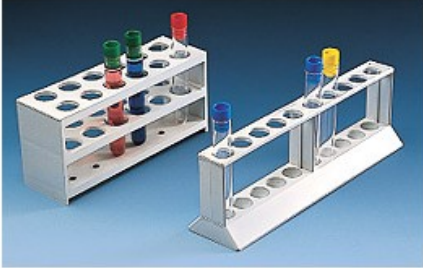

PORTAPROVETTE

Cod. 06.0560.00

PORTAPROVETTE A TRE PIANI 12 POSTI Ø 20 MM PP

Descrizione

Portaprovette a 3 piani

Materiale: Polipropilene

Leggeri e molto robusti, i portaprovette sopportano temperature fino a +120°C.

Dati Tecnici

Piani	3
Numero posti	12
Dimensioni fori (Ø mm)	20
Dimensione (LxPxH mm)	190 x 60 x 80

TUTTE LE INFORMAZIONI TECNICHE RIPORTATE NEL PRESENTE DOCUMENTO SONO QUELLE INDICATE E PREDISPOSTE DAL PRODUTTORE DEL PRODOTTO, RAGION PER CUI GHIARONI NON PUO' GARANTIRE SULLA COMPLETEZZA O CORRETTEZZA DELLE STESSE