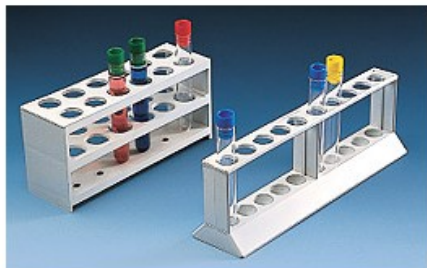

PORTAPROVETTE

Cod. 06.0560.00

PORTAPROVETTE A TRE PIANI 12 POSTI Ø 20 MM PP

Descrizione

Portaprovette a 3 piani

Materiale: Polipropilene

Leggeri e molto robusti, i portaprovette sopportano temperature fino a +120°C.

Dati Tecnici

Piani	3
Numero posti	12
Dimensioni fori (Ø mm)	20
Dimensione (LxPxH mm)	190 x 60 x 80

TUTTE LE INFORMAZIONI TECNICHE RIPORTATE NEL PRESENTE DOCUMENTO SONO QUELLE INDICATE E PREDISPOSTE DAL PRODUTTORE DEL PRODOTTO, RAGION PER CUI GHIARONI NON PUO' GARANTIRE SULLA COMPLETEZZA O CORRETTEZZA DELLE STESSE