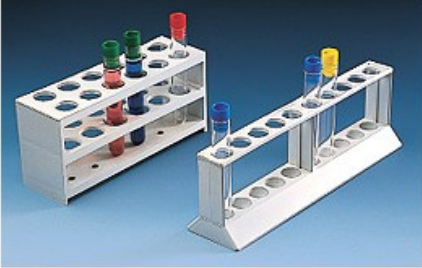

PORTAPROVETTE

Cod. 06.0560.00

PORTAPROVETTE A TRE PIANI 12 POSTI Ø 20 MM PP

Descrizione

Portaprovette a 3 piani

Materiale: Polipropilene

Leggeri e molto robusti, i portaprovette sopportano temperature fino a +120°C.

Dati Tecnici

Piani	3
Numero posti	12
Dimensioni fori (Ø mm)	20
Dimensione (LxPxH mm)	190 x 60 x 80

TUTTE LE INFORMAZIONI TECNICHE RIPORTATE NEL PRESENTE DOCUMENTO SONO QUELLE INDICATE E PREDISPOSTE DAL PRODUTTORE DEL PRODOTTO, RAGION PER CUI GHIARONI NON PUO' GARANTIRE SULLA COMPLETEZZA O CORRETTEZZA DELLE STESSE