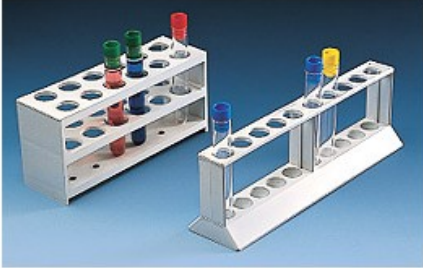

PORTAPROVETTE A 3 PIANI

Cod. 06.0559.00

PORTAPROVETTE A TRE PIANI 12 POSTI Ø 12MM PP

Descrizione

Portaprovette a 3 piani

Materiale: Polipropilene

Leggeri e molto robusti, i portaprovette sopportano temperature fino a +120°C.

Dati Tecnici

Piani	3
Numero posti	12
Dimensioni fori (Ø mm)	12
Dimensione (LxPxH mm)	190 x 60 x 80

TUTTE LE INFORMAZIONI TECNICHE RIPORTATE NEL PRESENTE DOCUMENTO SONO QUELLE INDICATE E PREDISPOSTE DAL PRODUTTORE DEL PRODOTTO, RAGION PER CUI GHIARONI NON PUO' GARANTIRE SULLA COMPLETEZZA O CORRETTEZZA DELLE STESSE