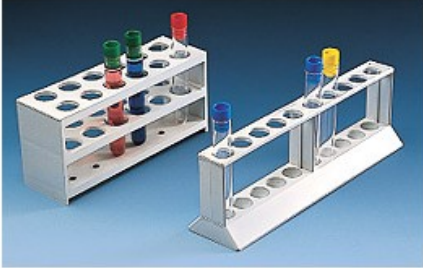

PORTAPROVETTE A 3 PIANI

Cod. 06.0559.00

PORTAPROVETTE A TRE PIANI 12 POSTI Ø 12MM PP

Descrizione

Portaprovette a 3 piani

Materiale: Polipropilene

Leggeri e molto robusti, i portaprovette sopportano temperature fino a +120°C.

Dati Tecnici

| | |
|-------------------------------|---------------|
| Piani | 3 |
| Numero posti | 12 |
| Dimensioni fori (Ø mm) | 12 |
| Dimensione (LxPxH mm) | 190 x 60 x 80 |

TUTTE LE INFORMAZIONI TECNICHE RIPORTATE NEL PRESENTE DOCUMENTO SONO QUELLE INDICATE E PREDISPOSTE DAL PRODUTTORE DEL PRODOTTO, RAGION PER CUI GHIARONI NON PUO' GARANTIRE SULLA COMPLETEZZA O CORRETTEZZA DELLE STESSE