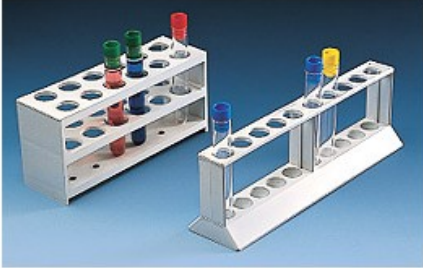

PORTAPROVETTE A 2 PIANI

Cod. 06.0370.00

PORTAPROVETTE A DUE PIANI 10 POSTI Ø 18 MM PP

Descrizione

Portaprovette a 2 o 3 piani in polipropilene.

Leggeri e molto robusti, sopportano temperature fino a +120° C.

Dati Tecnici

Piani	2
Numero posti	10
Dimensioni fori (Ø mm)	18
Dimensione (LxPxH mm)	250 x 60 x 74

Varianti

Codice	Prodotto	Piani	Numero posti	Dimensioni fori (Ø mm)	Dimensione (LxPxH mm)
06.0370.00	PORTAPROVETTEA 2 PIANI	2	10	18	250 x 60 x 74
06.0559.00	PORTAPROVETTEA 3 PIANI	3	12	12	190 x 60 x 80
06.0560.00	PORTAPROVETTE	3	12	20	190 x 60 x 80