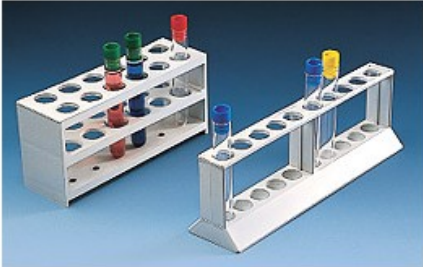

PORTAPROVETTE A 2 PIANI

Cod. 06.0370.00

PORTAPROVETTE A DUE PIANI 10 POSTI Ø 18 MM PP

Descrizione

Portaprovette a 2 o 3 piani in polipropilene.

Leggeri e molto robusti, sopportano temperature fino a +120° C.

Dati Tecnici

Piani	2
Numero posti	10
Dimensioni fori (Ø mm)	18
Dimensione (LxPxH mm)	250 x 60 x 74

Varianti

Codice	Prodotto	Piani	Numero posti	Dimensioni fori (Ø mm)	Dimensione (LxPxH mm)
06.0370.00	PORTAPROVETTEA 2 PIANI	2	10	18	250 x 60 x 74
06.0559.00	PORTAPROVETTEA 3 PIANI	3	12	12	190 x 60 x 80
06.0560.00	PORTAPROVETTE	3	12	20	190 x 60 x 80