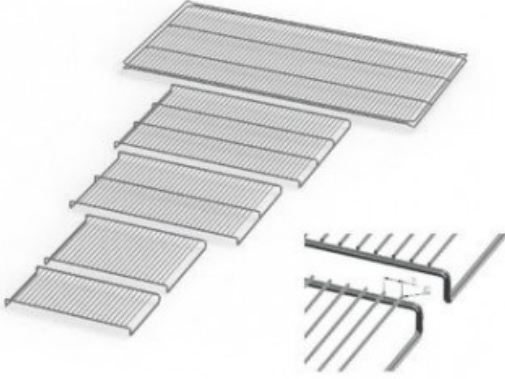

TTC256E20591

Cod. 23.A015.23

Ripiano grigliato supplementare per camere test materiali TTC 256

Descrizione

Dati Tecnici

TUTTE LE INFORMAZIONI TECNICHE RIPORTATE NEL PRESENTE DOCUMENTO SONO QUELLE INDICATE E PREDISPOSTE DAL PRODUTTORE DEL PRODOTTO, RAGION PER CUI GHIARONI NON PUO' GARANTIRE SULLA COMPLETEZZA O CORRETTEZZA DELLE STESSE