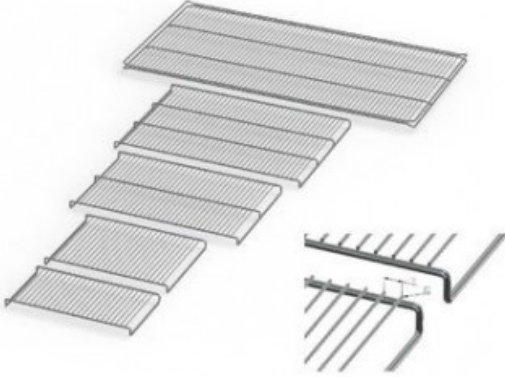

# IN75E20164

Cod. 23.A015.12

Ripiano grigliato supplementare in acciaio inox per incubatore modello IN 75