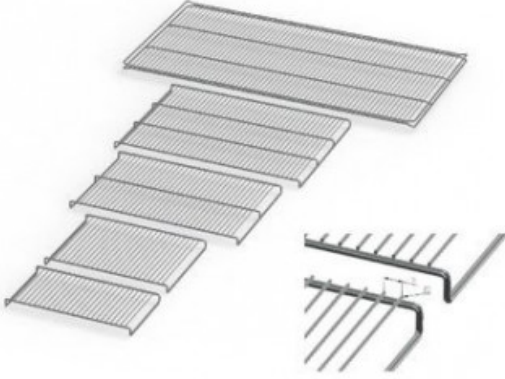

# IPP55PLUSE20164

Cod. 23.A015.16

Ripiano grigliato supplementare in acciaio inox per incubatore modello IPP 55 PLUS