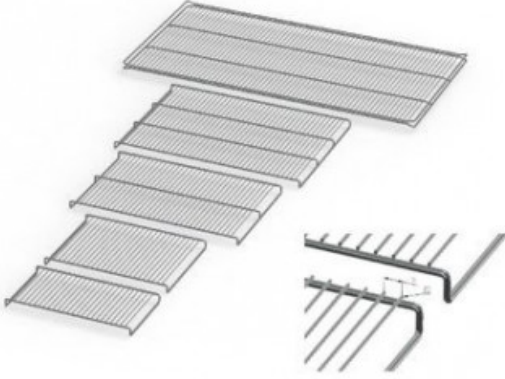

IPP55PLUSE20164

Cod. 23.A015.16

Ripiano grigliato supplementare in acciaio inox per incubatore modello IPP 55 PLUS

Descrizione

Dati Tecnici

TUTTE LE INFORMAZIONI TECNICHE RIPORTATE NEL PRESENTE DOCUMENTO SONO QUELLE INDICATE E PREDISPOSTE DAL PRODUTTORE DEL PRODOTTO, RAGION PER CUI GHIARONI NON PUO' GARANTIRE SULLA COMPLETEZZA O CORRETTEZZA DELLE STESSE