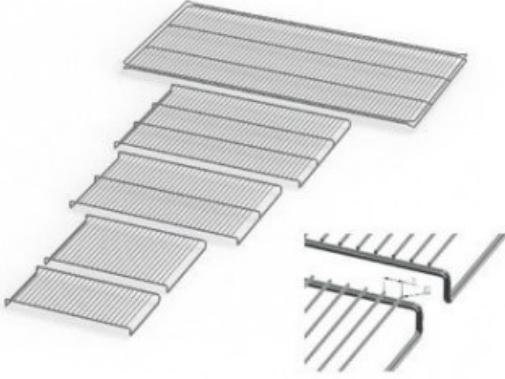

IF75PLUSE20164

Cod. 23.A015.15

Ripiano grigliato supplementare in acciaio inox per incubatore modello IF 75 PLUS

Descrizione

Dati Tecnici

TUTTE LE INFORMAZIONI TECNICHE RIPORTATE NEL PRESENTE DOCUMENTO SONO QUELLE INDICATE E PREDISPOSTE DAL PRODUTTORE DEL PRODOTTO, RAGION PER CUI GHIARONI NON PUO' GARANTIRE SULLA COMPLETEZZA O CORRETTEZZA DELLE STESSE