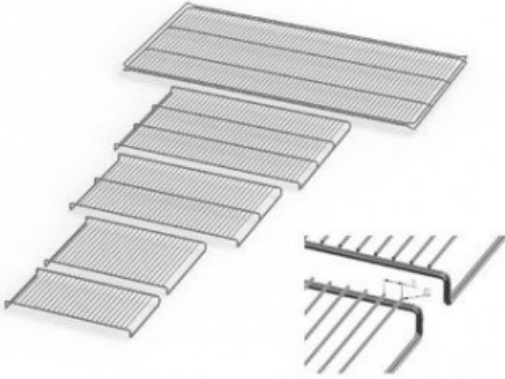

IF75PLUSE20164

Cod. 23.A015.15

Ripiano grigliato supplementare in acciaio inox per incubatore modello IF 75 PLUS

Descrizione

Dati Tecnici

TUTTE LE INFORMAZIONI TECNICHE RIPORTATE NEL PRESENTE DOCUMENTO SONO QUELLE INDICATE E PREDISPOSTE DAL PRODUTTORE DEL PRODOTTO, RAGION PER CUI GHIARONI NON PUO' GARANTIRE SULLA COMPLETEZZA O CORRETTEZZA DELLE STESSE