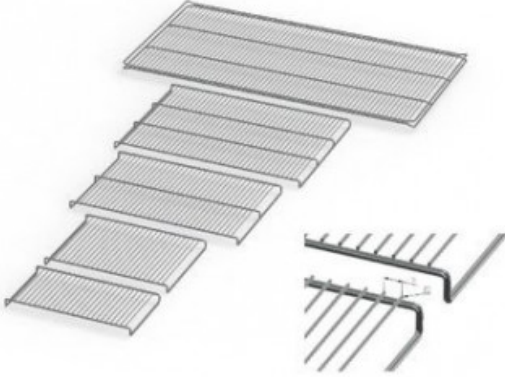

IF75PLUSE20164

Cod. 23.A015.15

Ripiano grigliato supplementare in acciaio inox per incubatore modello IF 75 PLUS

Descrizione

Dati Tecnici

TUTTE LE INFORMAZIONI TECNICHE RIPORTATE NEL PRESENTE DOCUMENTO SONO QUELLE INDICATE E PREDISPOSTE DAL PRODUTTORE DEL PRODOTTO, RAGION PER CUI GHIARONI NON PUO' GARANTIRE SULLA COMPLETEZZA O CORRETTEZZA DELLE STESSE