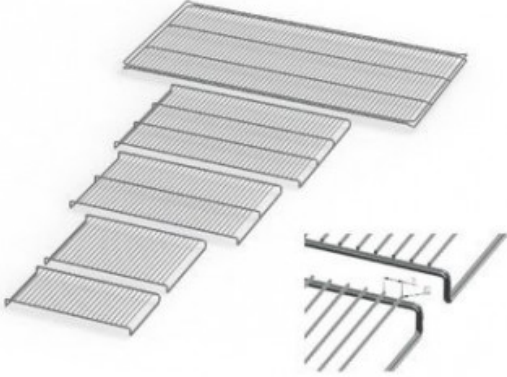

# IF75E20164

Cod. 23.A015.14

Ripiano grigliato supplementare in acciaio inox per incubatore modello IF 75