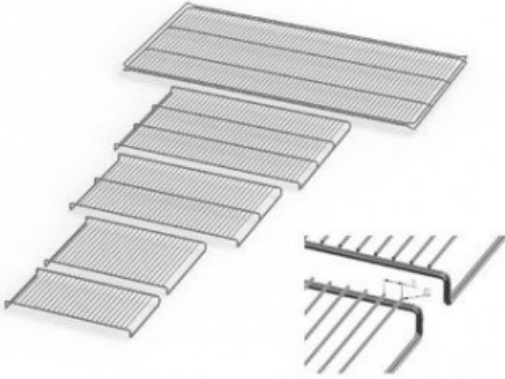

IN75PLUSE20164

Cod. 23.A015.13

Ripiano grigliato supplementare in acciaio inox per incubatore modello IN 75 PLUS

Descrizione

Dati Tecnici

TUTTE LE INFORMAZIONI TECNICHE RIPORTATE NEL PRESENTE DOCUMENTO SONO QUELLE INDICATE E PREDISPOSTE DAL PRODUTTORE DEL PRODOTTO, RAGION PER CUI GHIARONI NON PUO' GARANTIRE SULLA COMPLETEZZA O CORRETTEZZA DELLE STESSE