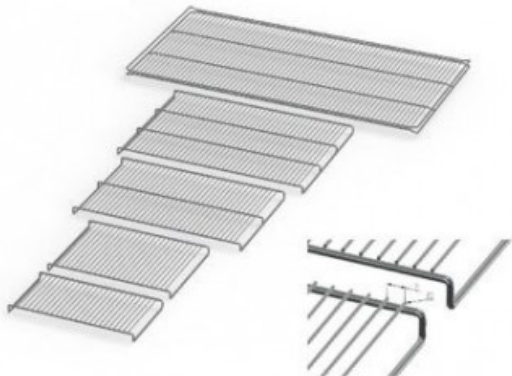

IN75PLUSE20164

Cod. 23.A015.13

Ripiano grigliato supplementare in acciaio inox per incubatore modello IN 75 PLUS

Descrizione

Dati Tecnici

TUTTE LE INFORMAZIONI TECNICHE RIPORTATE NEL PRESENTE DOCUMENTO SONO QUELLE INDICATE E PREDISPOSTE DAL PRODUTTORE DEL PRODOTTO, RAGION PER CUI GHIARONI NON PUO' GARANTIRE SULLA COMPLETEZZA O CORRETTEZZA DELLE STESSE